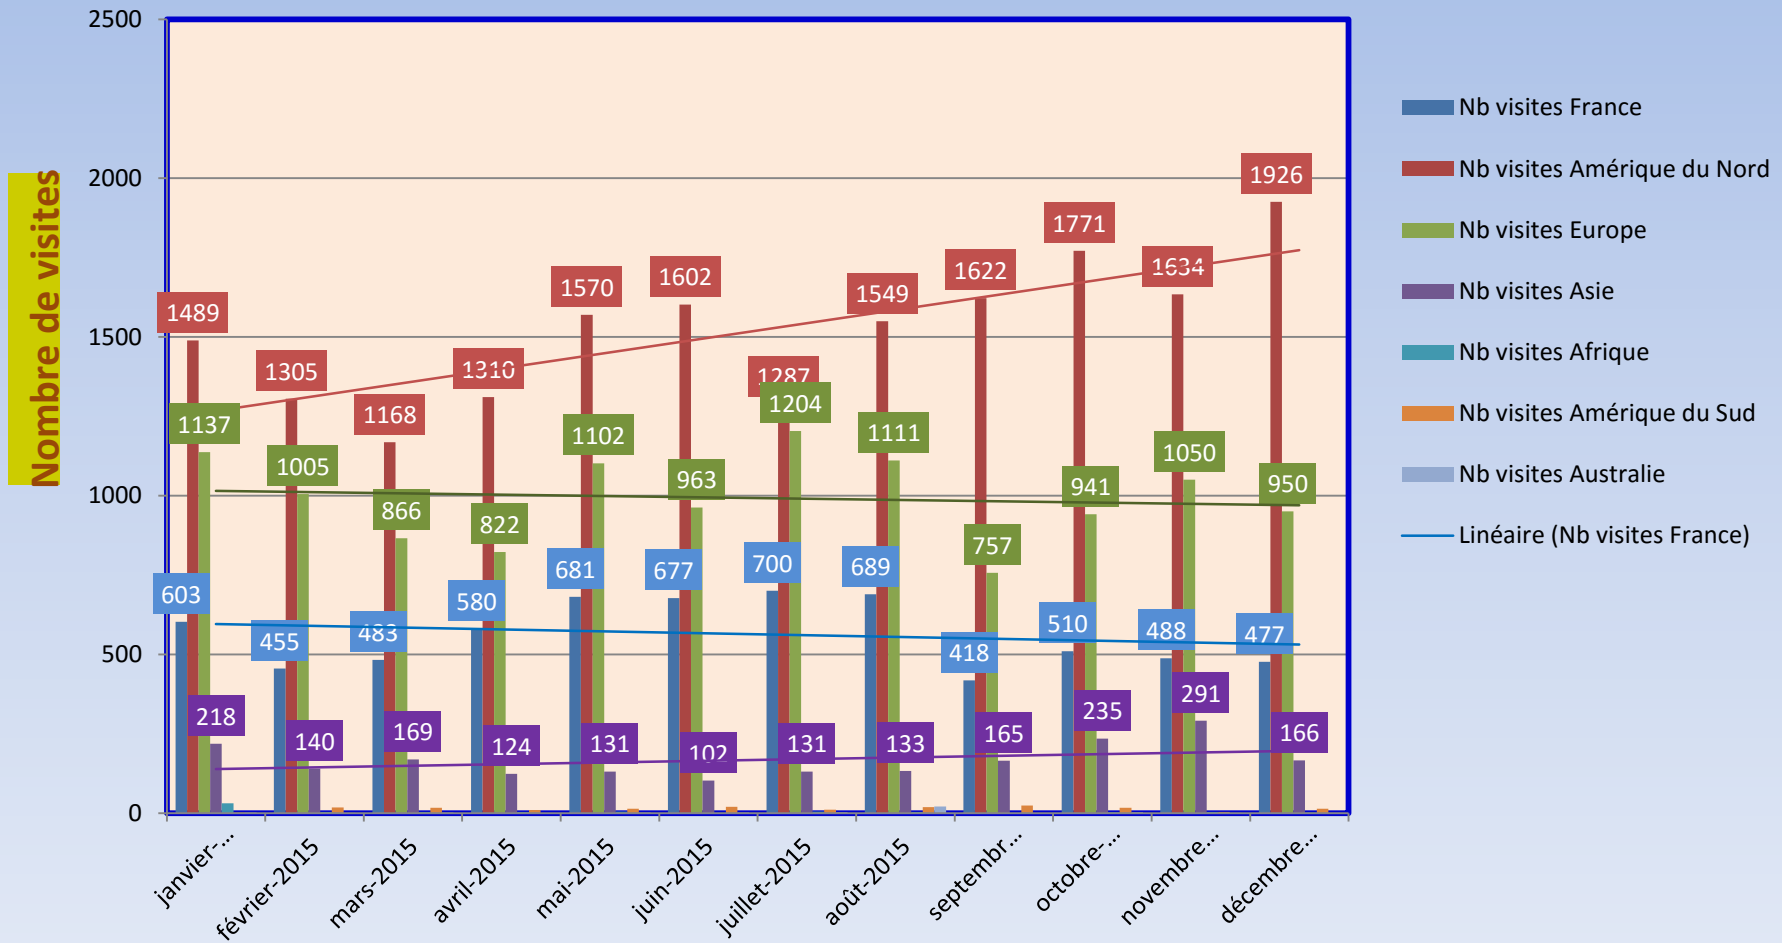

http://www.vallee-du-cher...

Nombre de visites/mois/continent

Période considérée : 01/01/2015 au 31/12/2015

http://www.vallee-du- che

Nombre de pages vues/mois

Période considérée : 01/01/2015 au 31/12/2015