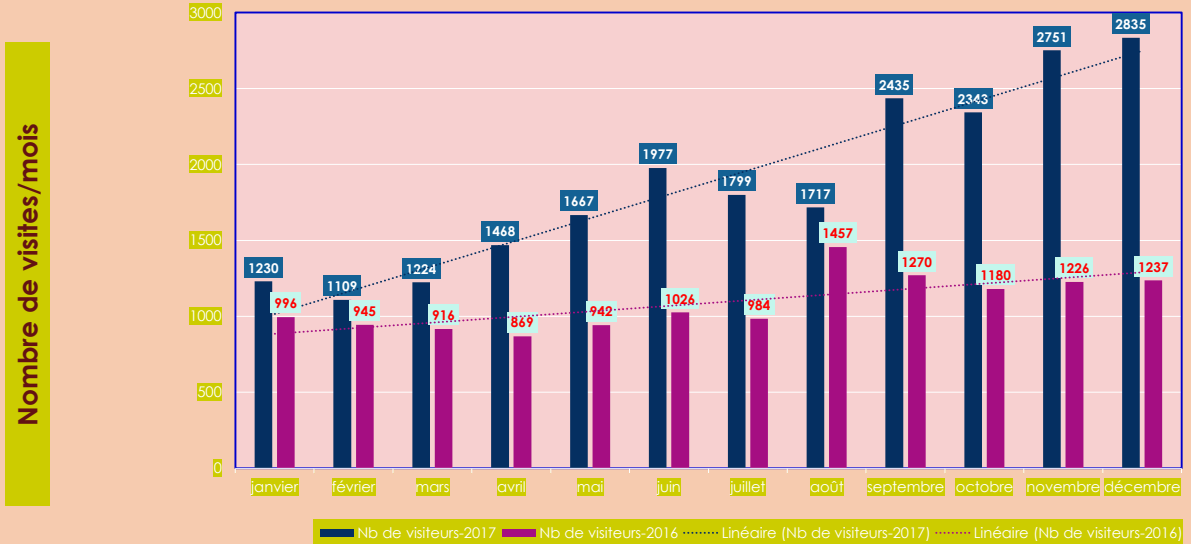

*Vallée du Cher*

ASSEMBLÉE GÉNÉRALE - 14 AVRIL 2018

# Statistiques de connexion

- 1 – Nombre de visites mensuelles
- 2 – Nombre total de pages ouvertes par mois
- 3 – Nombre moyen de pages ouvertes par visite
- 4 – Pays d'origine des visiteurs
- 5 – Durée moyenne d'affichage d'une page

## Nombre de visites mensuelles

Période considérée : 01/01/2017 au 31/12/2017