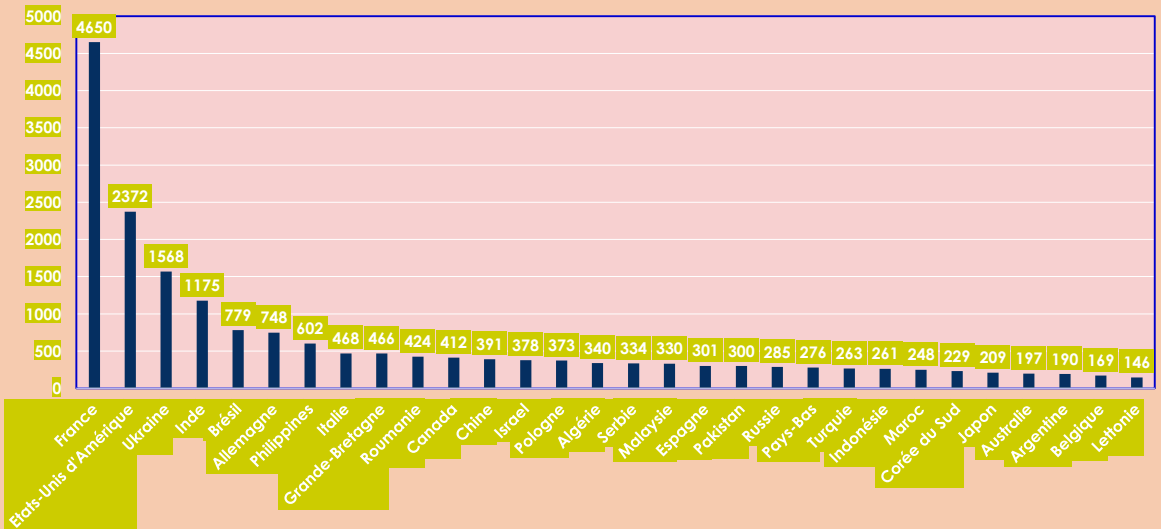

## Nombre total de pages ouvertes par mois

Période considérée : 01/01/2017 au 31/12/2017

# http : www.vallee-du-cher.fr

**Nombre moyen de pages ouvertes par visite**  
Période considérée : 01/01/2017 au 31/12/2017

Nombre moyen de pages vues/visites

# http : www.vallee-du-cher.fr

**Pays d'origine des visiteurs / 2017**  
Période considérée : 01/01/2017 au 31/12/2017

Nombre total de visites/pays

[http : www.vallee-du-cher.fr](http://www.vallee-du-cher.fr)

Durée moyenne d'affichage d'une page  
Période considérée 2017/2016

Durée moyenne d'affichage d'une page