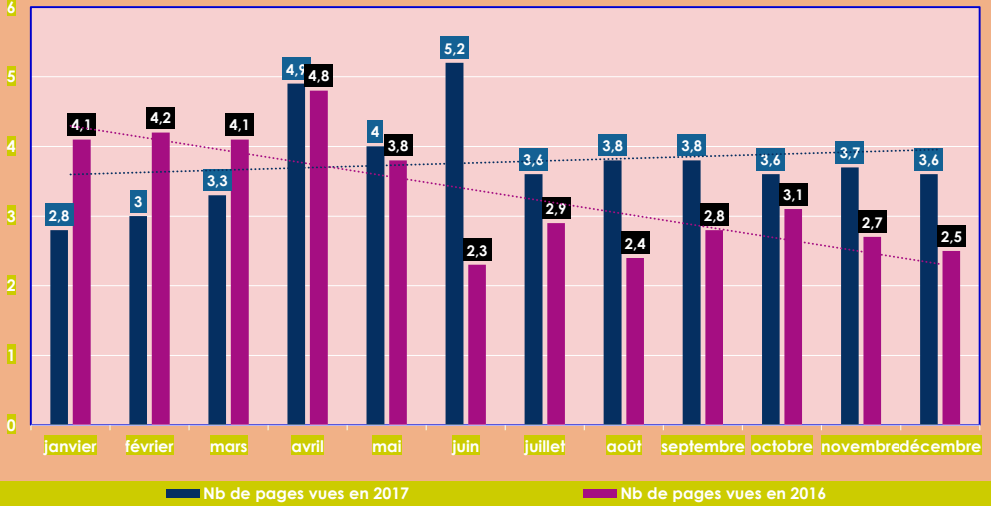

## Nombre de visites mensuelles

Période considérée : 01/01/2017 au 31/12/2017

## Nombre total de pages ouvertes par mois

Période considérée : 01/01/2017 au 31/12/2017

# http : www.vallee-du-cher.fr

**Nombre moyen de pages ouvertes par visite**  
Période considérée : 01/01/2017 au 31/12/2017

Nombre moyen de pages vues/visites

# http : www.vallee-du-cher.fr

**Pays d'origine des visiteurs / 2017**  
Période considérée : 01/01/2017 au 31/12/2017

Nombre total de visites/pays

[http : www.vallee-du-cher.fr](http://www.vallee-du-cher.fr)