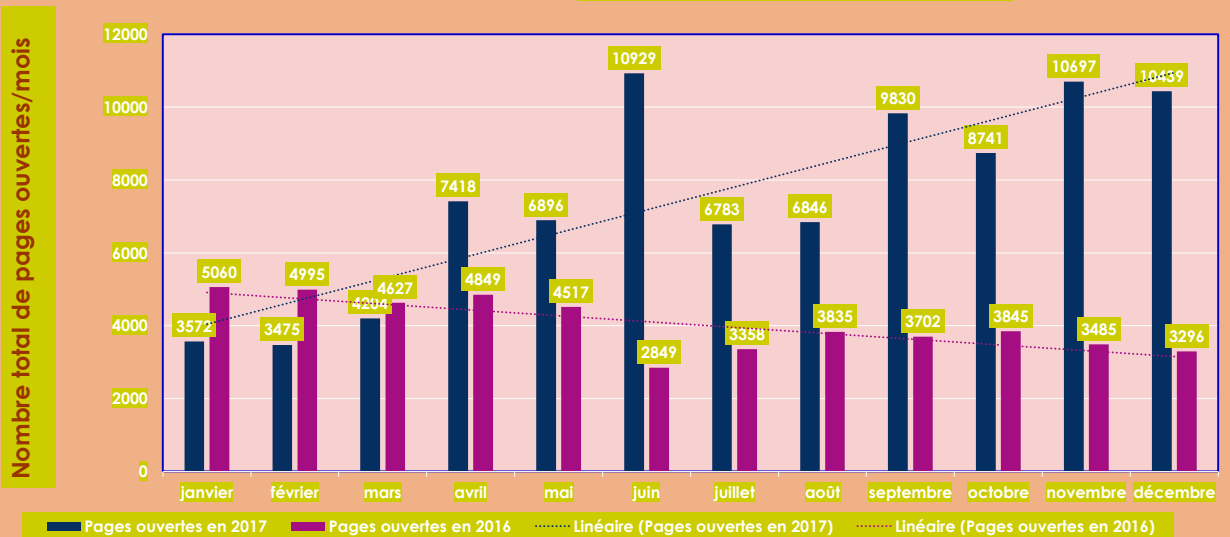

## Nombre de visites mensuelles

Période considérée : 01/01/2017 au 31/12/2017

## Nombre total de pages ouvertes par mois

Période considérée : 01/01/2017 au 31/12/2017