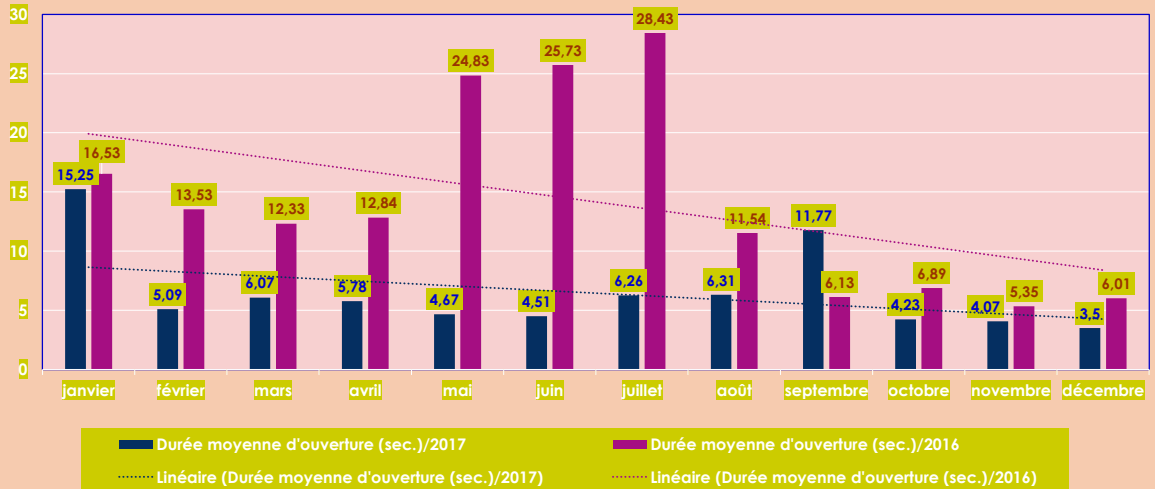

## Nombre total de pages ouvertes par mois

Période considérée : 01/01/2017 au 31/12/2017

# http : www.vallee-du-cher.fr

**Nombre moyen de pages ouvertes par visite**  
Période considérée : 01/01/2017 au 31/12/2017

Nombre moyen de pages vues/visites

# http : www.vallee-du-cher.fr

**Pays d'origine des visiteurs / 2017**  
Période considérée : 01/01/2017 au 31/12/2017

Nombre total de visites/pays

[http : www.vallee-du-cher.fr](http://www.vallee-du-cher.fr)

Durée moyenne d'affichage d'une page  
Période considérée 2017/2016

Durée moyenne d'affichage d'une page